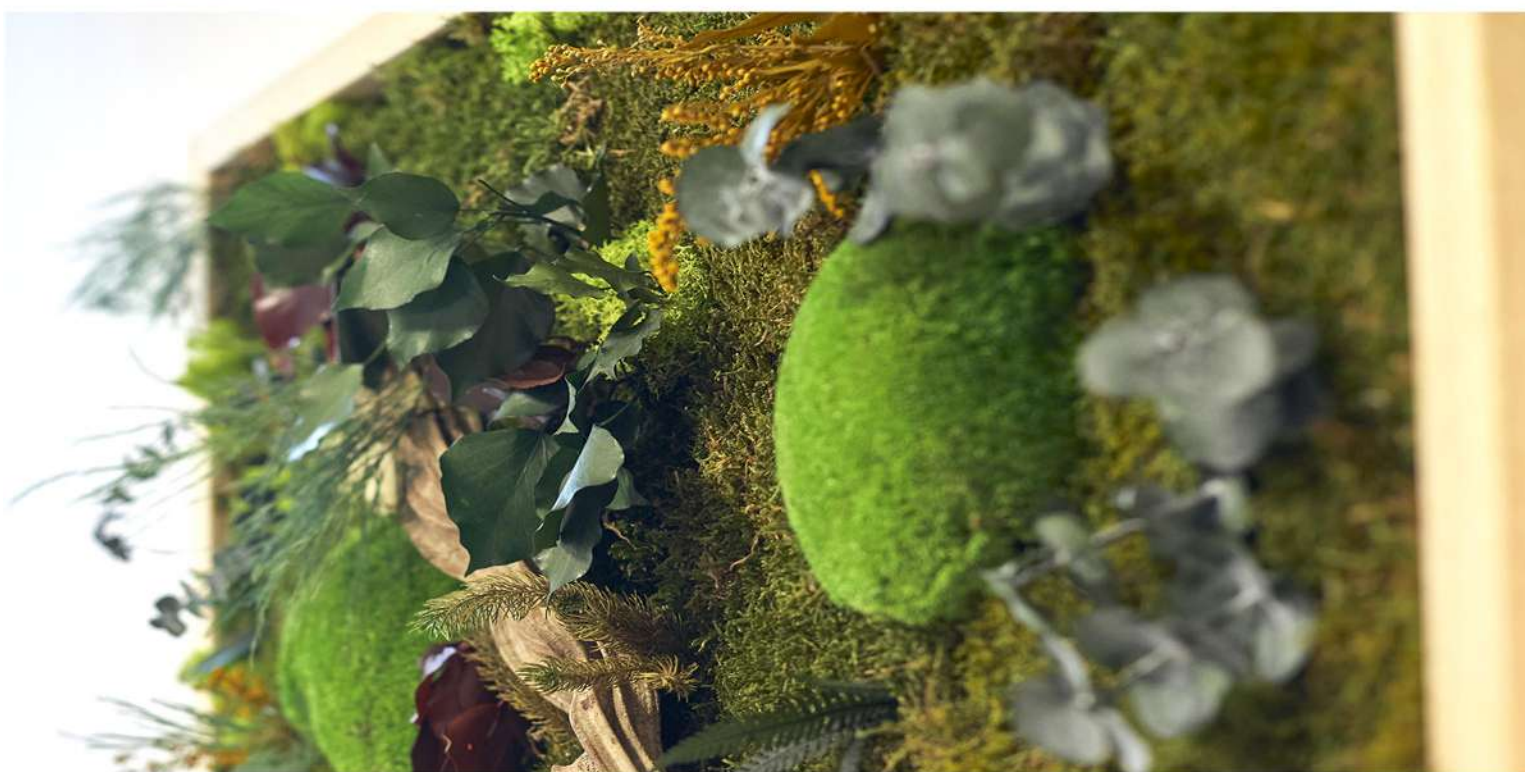

ARANEL

Formato 60x130, orientabile sia verticale che orizzontale.
Prezzo indicativo per la composizione in foto
realizzabile in altri formati su misura

€ 490