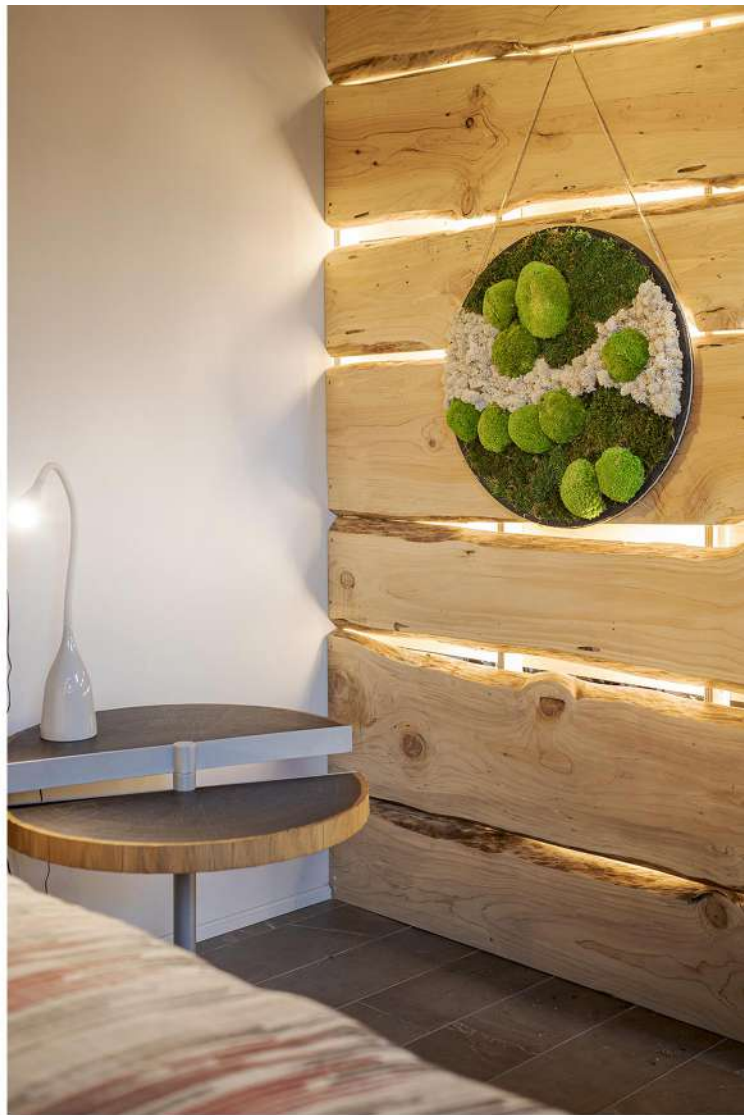

€ 550

LORIEN

Da muro 70x100.
Prezzo indicativo per la composizione in foto
realizzabile in altri formati su misura.

€ 600

TAO

Da muro, diametro 65cm. Realizzabile in altri formati su misura.

€ 140

ConiceViva aumenta la concentrazione, il benessere e la produttività anche negli spazi di lavoro. Zero manutenzione. 100% soddisfazione.